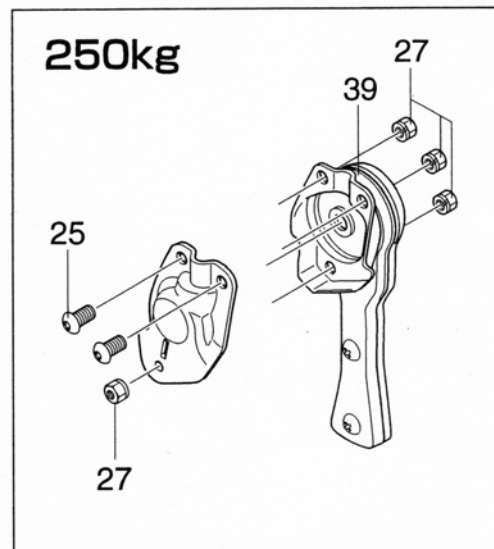

ナイスレバーの部品図

500kg (NR-05)

250kg (NR-03)

組番	部品名	員数	組番	部品名	員数	組番	部品名	員数
1	ガワイタ2組	1	15	オシワ 500kg用	1	28	ニギリワ	1
2	上フック	1	16	キリカエギヤー	1	29	ピニオンワッシャ	1
3	ロードシーブ	1	17	チェック	1	30	ピニオンナット	1
4	ケリ	1	18	レバーA組	1	31	ロードチエン	1
5	ガワイタ1組	1	19	オシバネ	1	32	下フック組	1
(6)	ステーボルト	1	20	オシピン	1	33	安全金具	2
7	ナット 8ミリ 500kg用	1	21	キリカエツメ	1	34	ロードチエンボルト	1
8	ツメバネ	1	22	ブレーキカバー組 500kg用	1	35	ナット 6ミリ	1
9	ツメ	1	23	レバーボルト 6ミリ	3	36	エンドリング	1
10	スナップリング	1	24	グリツプ 500kg用	1	39	レバーハンドル式 250kg用	1
11	ハブ	1	25	ホンタイボルト	2			
12	ブレーキバン	2	26	ナット 8ミリ 500kg用	2			
13	ラチェットギヤー	1	27	ナット 6ミリ 500kg用	1			
14	カラバネ	1	27	ナット 6ミリ 250kg用	4			