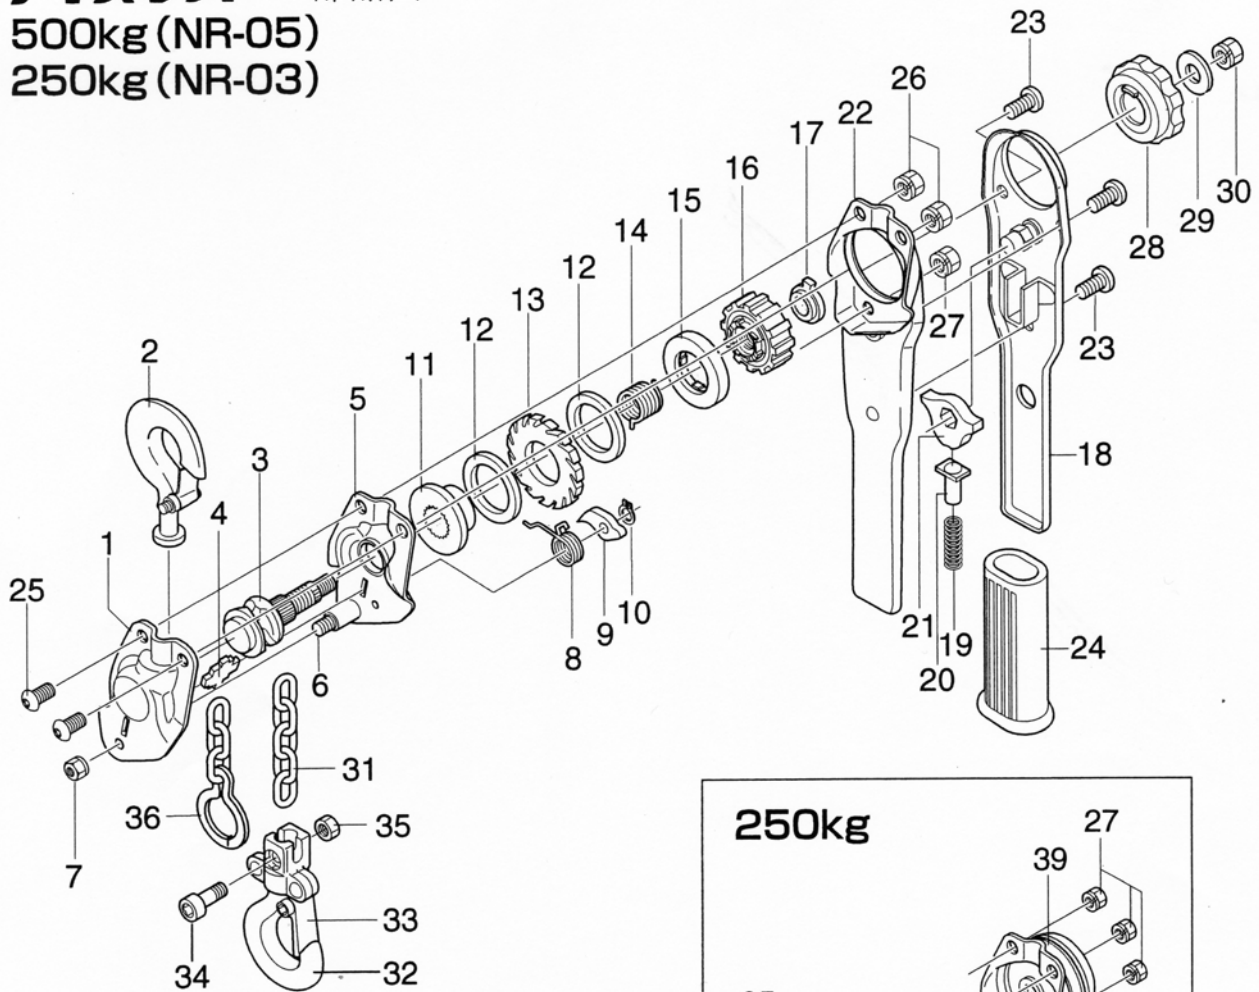

ナイスレバーの部品図

500kg (NR-05)

250kg (NR-03)

組番	部品名	員数	組番	部品名	員数	組番	部品名	員数
1	ガワイタ2組	1	15	オシワ 500kg用	1	28	ニギリワ	1
2	上フック	1	16	キリカエギヤー	1	29	ピニオンワッシャ	1
3	ロードシーブ	1	17	チェック	1	30	ピニオンナット	1
4	ケリ	1	18	レバーA組	1	31	ロードチエン	1
5	ガワイタ1組	1	19	オシバネ	1	32	下フック組	1
(6)	ステーボルト	1	20	オシピン	1	33	安全金具	2
7	ナット 8ミリ 500kg用	1	21	キリカエツメ	1	34	ロードチエンボルト	1
8	ツメバネ	1	22	ブレーキカバー組 500kg用	1	35	ナット 6ミリ	1
9	ツメ	1	23	レバーボルト 6ミリ	3	36	エンドリング	1
10	スナップリング	1	24	グリツプ 500kg用	1	39	レバーハンドル式 250kg用	1
11	ハブ	1	25	ホンタイボルト	2			
12	ブレーキバン	2	26	ナット 8ミリ 500kg用	2			
13	ラチェットギヤー	1	27	ナット 6ミリ 500kg用	1			
14	カラバネ	1	27	ナット 6ミリ 250kg用	4			