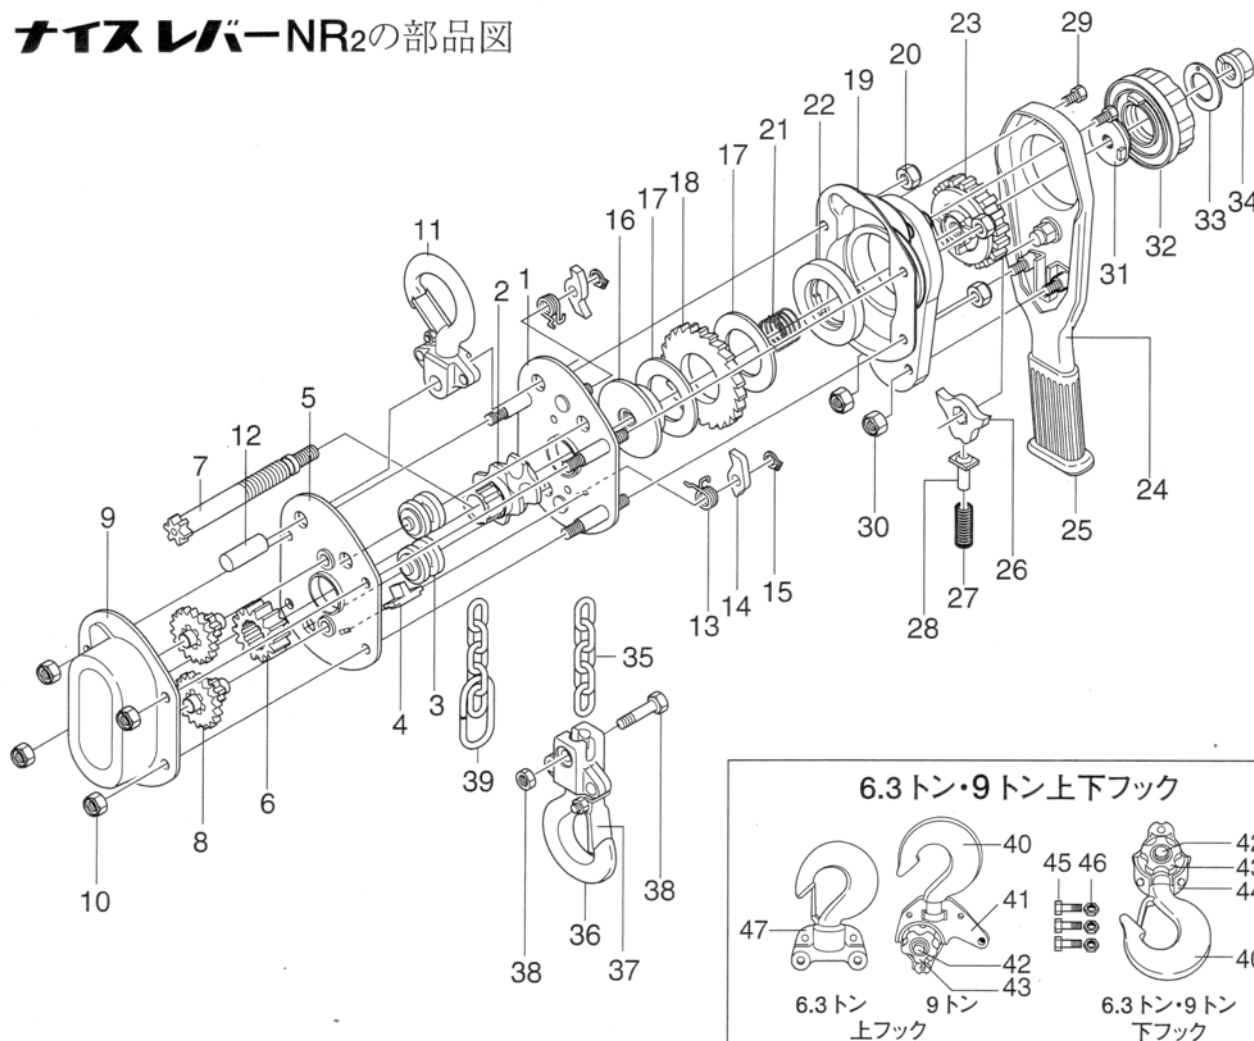

ナイスレバーNR2の部品図

組番	部品名	員数	組番	部品名	員数
1	ガワイタ1組	1	22	オシワ	1
2	ロードシーブ	1	23	キリカエギヤー	1
3	ガイド	2	24	レバーホンタイ組	1
4	ケリ	1	25	グリップ	1
5	ガワイタ2組	1	26	キリカエツメ	1
6	G1ギヤー	1	27	オシバネ	1
7	ピニオン	1	28	オシピン	1
8	G2.3ギヤー組	2	29	レバーボルト	2
9	ギヤカバー組	1	30	レカナット	2
10	ギヤカバーナット	4	31	チェック	1
11	上フック組	1	32	ニギリワ	1
12	フックピン	1	33	ピニオンワッシャ	1
13	ツメバネ	2	34	ピニオンナット	1
14	ツメ	2	35	ロードチェン	1
15	スナップリング	2	36	下フック組	1
16	ハブ	1	37	安全金具	2
17	ブレーキバン	2	38	ロードチェンボルト組	1
18	ラチェットギヤー	1	39	エンドリング	1
19	ブレーキカバー組	1			
20	ブレーキカバーナット	4			
21	カラバネ	1			
6.3トン・9トン上下フックの部品					
40	フック	1	44	ワク	2
41	ウデ(A, B)	2	45	ワクボルト	3
42	ジク	1	46	ナット	3
43	コマ	1	47	上フック組(6.3トン)	1